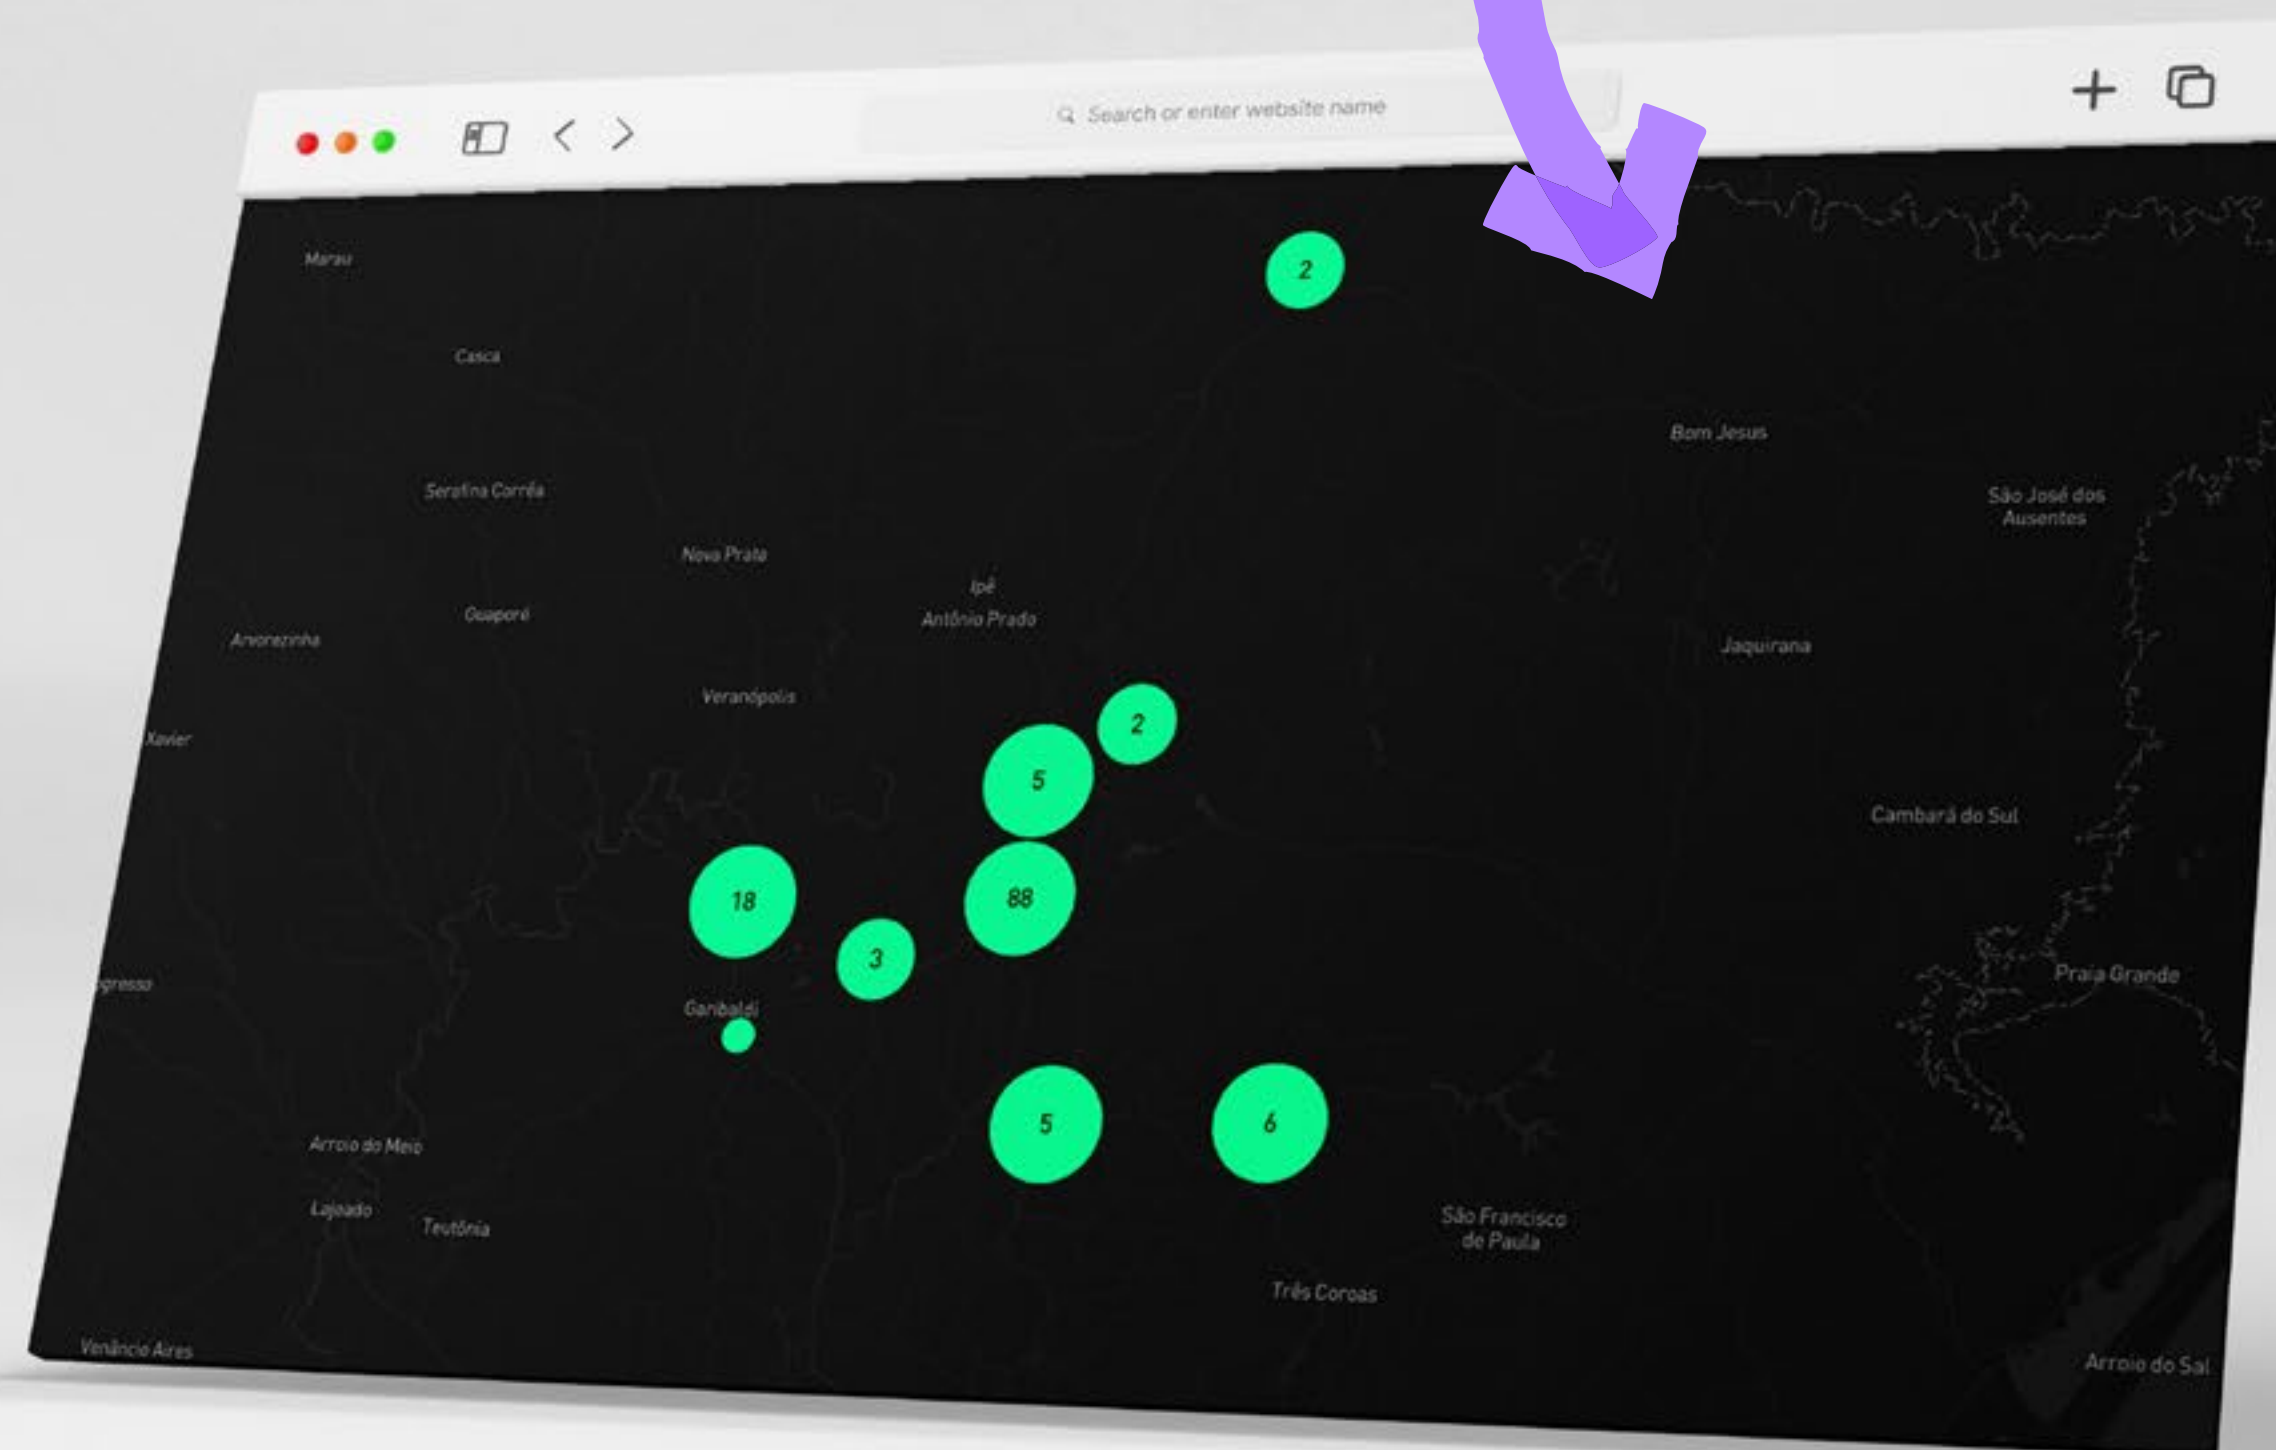

O QUE HÁ DE NOVO NESTA EDIÇÃO?

✓ **Novos atores em destaque:**

a cada edição damos destaque para diferentes atores do ecossistema, apresentando informações mais aprofundadas como descrição, endereço, data do evento e outros.

Clicando no link ao lado você tem acesso a mais informações de todos os atores aqui citados. Além disso, você pode conferir outros atores em destaque na última edição do mapeamento (link na próxima página).

✓ **Novo formato:**

acesse e interaja com o novo mapeamento virtual do ecossistema de inovação da Serra Gaúcha desenvolvido pela Conexo em parceria com a Inconnect.

Um mapeamento completo, muito mais visual e interativo!

Todo o ecossistema de inovação da Serra Gaúcha na palma da sua mão!

Visualizar